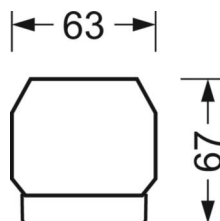

DEEP-LINK

<https://www.regiolum.de/ru/article/18530104100>

Ссылка	LED 4000lm 840
ηLB	100 %
Φ ↓/↑	98 % / 2 %
UGR поп./вдоль дисплей	16.7 / 16.9
	65° < 3000cd/m ²

Механика

цвет корпуса	белый стандартный для электротехники RAL 9016
размеры (LxWxH/DxH)	1531mm x 55mm x 37mm
вес (нетто)	1.9kg
Вид монтажа	сборка трековых систем

размеры

L	1531 mm	Длина
В	55 mm	Ширина
Н	37 mm	Высота