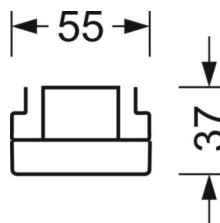

электротехника

Балласт	Электронный драйвер (1 штука)
Мощность системы	26W
сетевое напряжение	230V/50Hz
класс энергосбережения/Источник света	D

Оптика

Оснастка	LED, цветопередача/оттенок света CRI ≥ 80 / 4000K
Допуск для координаты цветности (MacAdam)	3SDCM
Фотобиологическая безопасность (светильник)	RG1
Номинальный световой поток	4386lm
Срок службы LED	50000h L80/B10 (Tq 45°C)
светоотдача светильников	171lm/W
Угол излучения	80° (C0) / 80° (C90)
UGR поп./вдоль	16.7 / 16.9

DEEP-LINK

<https://www.regiolum.de/ru/article/18530104100>

Ссылка	LED 4000lm 840
ηLB	100 %
Φ ↓/↑	98 % / 2 %
UGR поп./вдоль дисплей	16.7 / 16.9
	65° < 3000cd/m ²

Механика

цвет корпуса	белый стандартный для электротехники RAL 9016
размеры (LxWxH/DxH)	1531mm x 55mm x 37mm
вес (нетто)	1.9kg
Вид монтажа	сборка трековых систем

размеры

L	1531 mm	Длина
В	55 mm	Ширина
Н	37 mm	Высота