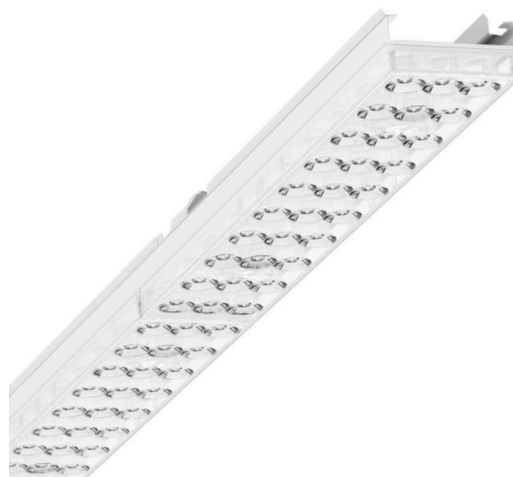

Лампо- и прибородержатели - Individual.Lens.Optic - прямой свет, узко- и широконаправленный - без видимых стыков

Ламподержатель из оцинкованного стального профиля, поверхность покрыта лаком на полиэфирной смоле. Крепление без инструментов с нажимными затворами, встроенными в конструкцию, обеспечивают защиту от кражи и взлома. Цвет корпуса белый стандартный для электротехники RAL 9016; Прямой узко и широко направленный свет, распространяющийся через линзу «Individual.Lens.Optic» из пластика ПММА. Оптика отдельных линз делает сборку и установку предельно удобными, плоскость легко чистится. Тройные ряды из отдельных линз и лампо-/прибородержатели, идеально согласованные между собой, обеспечивают цельный вид без стыков и неравномерностей. Нагревостойкие провода, включая штатную трехполюсную штекерную деталь для быстрой сборки с выбором фаз без помощи инструментов и искателем Сменные блоки, позволяющие легко модернизировать освещение, существенно продлевают срок службы всей осветительной установки.

DEEP-LINK

<https://www.regiolum.de/ru/article/18530104100>

Ссылка	LED 4000lm 840
ηLB	100 %
Φ ↓/↑	98 % / 2 %
UGR поп./вдоль дисплей	16.7 / 16.9
	65° < 3000cd/m ²

Механика

цвет корпуса	белый стандартный для электротехники RAL 9016
размеры (LxWxH/DxH)	1531mm x 55mm x 37mm
вес (нетто)	1.9kg
Вид монтажа	сборка трековых систем

размеры

L	1531 mm	Длина
В	55 mm	Ширина
Н	37 mm	Высота