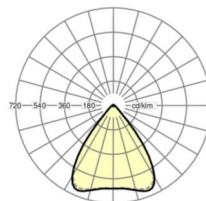

DEEP-LINK

<https://www.regiolum.de/ru/article/18530104100>

Ссылка	LED 4000lm 840
ηLB	100 %
Φ ↓/↑	98 % / 2 %
UGR поп./вдоль дисплей	16.7 / 16.9
	65° < 3000cd/m ²

Механика

цвет корпуса	белый стандартный для электротехники RAL 9016
размеры (LxWxH/DxH)	1531mm x 55mm x 37mm
вес (нетто)	1.9kg
Вид монтажа	сборка трековых систем

размеры

L	1531 mm	Длина
В	55 mm	Ширина
Н	37 mm	Высота